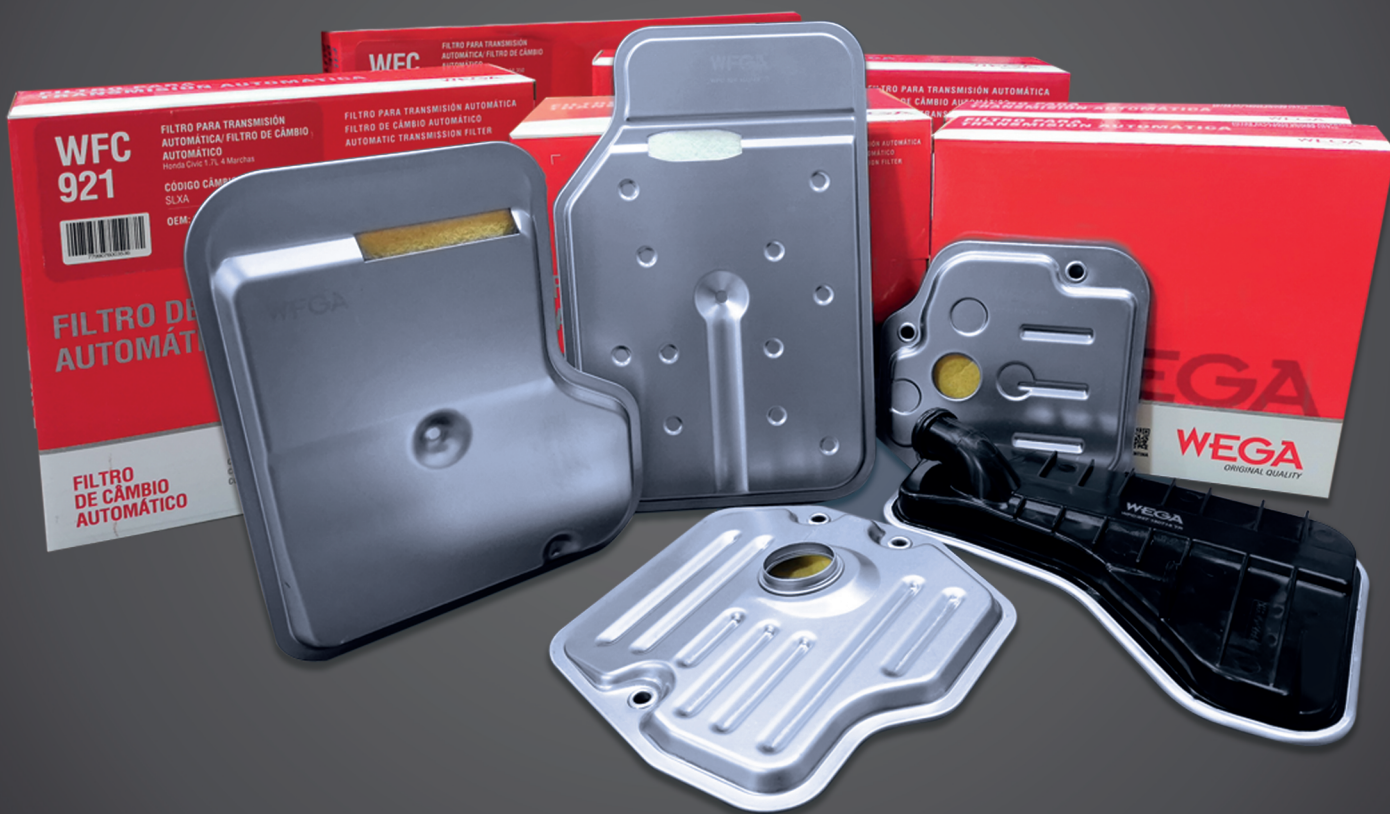

ACESSE NOSSO SITE E FIQUE POR DENTRO DOS LANÇAMENTOS
WWW.WEGAMOTORS.COM.BR

A Wega Motors se reserva o direito de alterar as informações contidas neste catálogo sem aviso prévio. Imagens meramente ilustrativas. Para maiores informações, consulte nosso catálogo online.

site WEGA
www.wegamotors.com

facebook
[wegamotorsbr](https://www.facebook.com/wegamotorsbr)

instagram
[@wegamotorsbr](https://www.instagram.com/wegamotorsbr)

assistência técnica
11 2219-6800
11 2219-6801

catálogo eletrônico
consulte nosso site e aplicativos

SAC
0800 742 1000